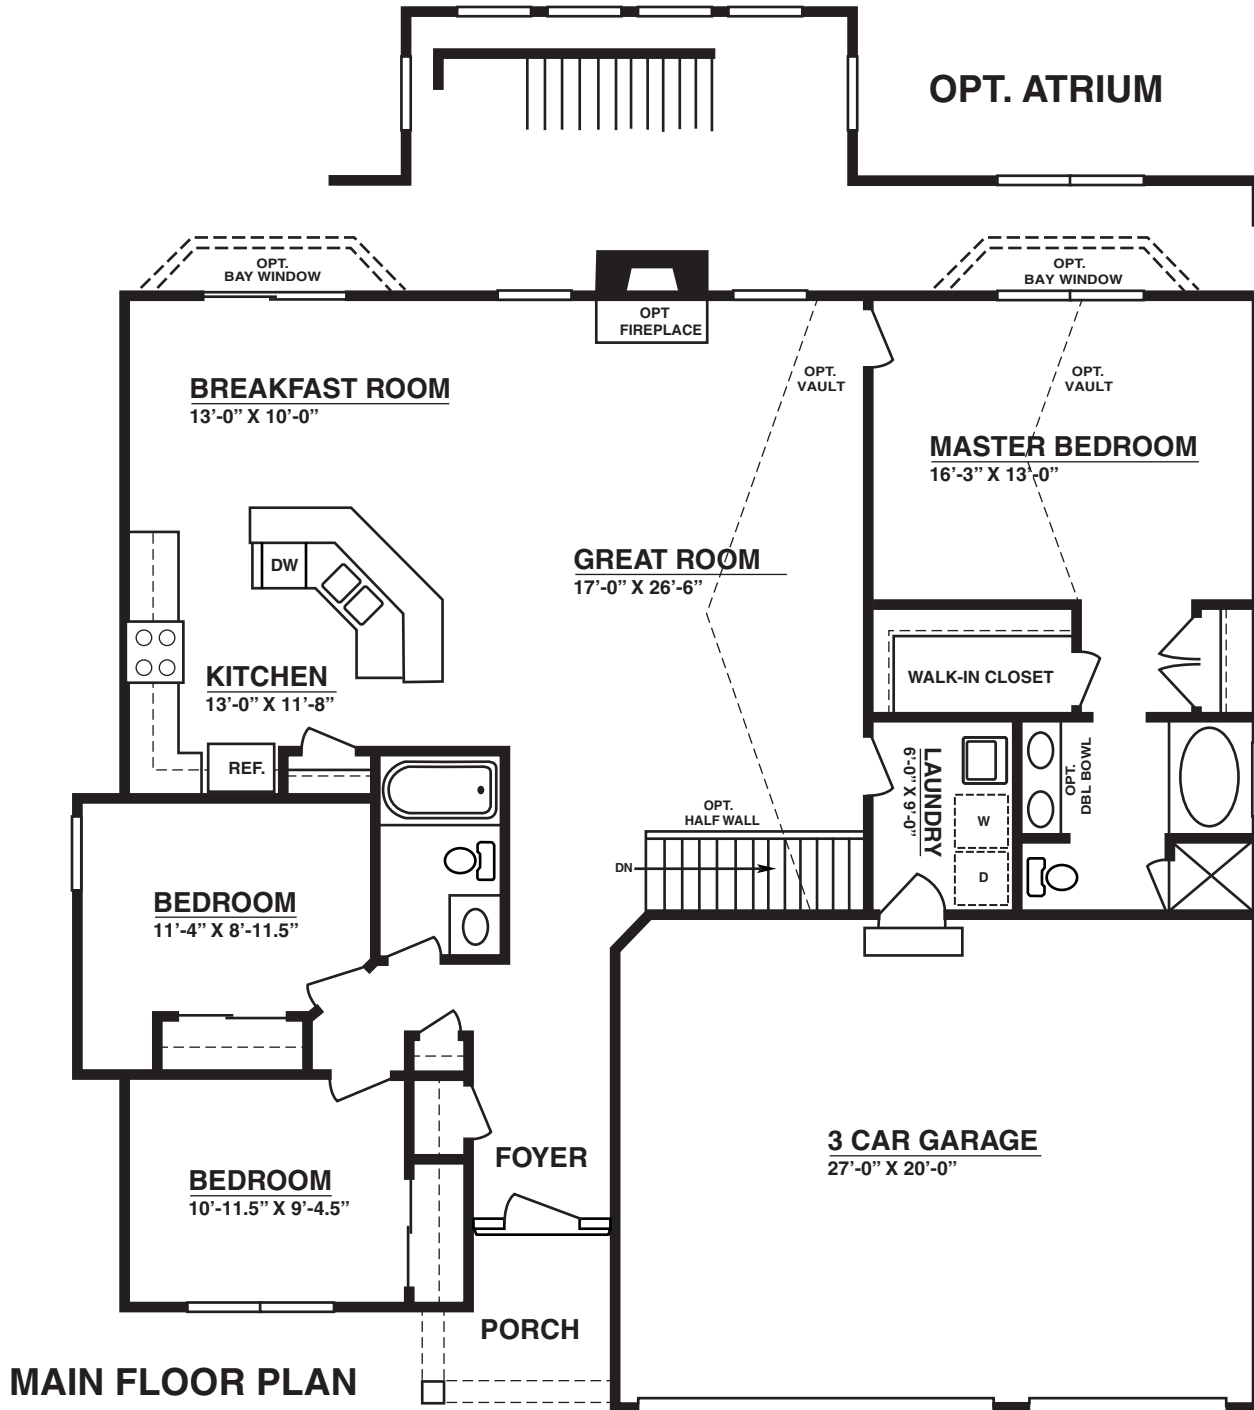

Blake

1603 Approx. Sq. Ft.

Blake

1603 Approx. Sq. Ft.

OPTIONAL BEDROOM EXTENSION

OPTIONAL KITCHEN

OPTIONAL PORCH EXTENSION

OPTIONAL MASTER BATH / LAUNDRY / STAIRS

OPTIONAL WALK-IN SHOWER