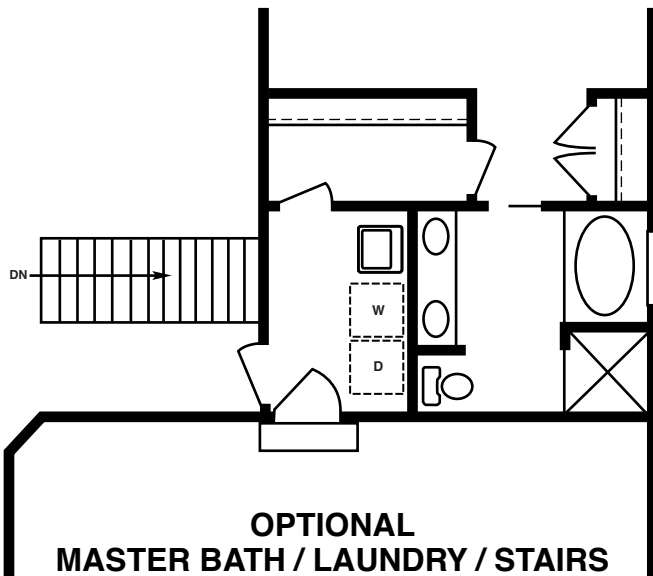

Blake

1603 Approx. Sq. Ft.

Blake

1603 Approx. Sq. Ft.

OPTIONAL BEDROOM EXTENSION

OPTIONAL KITCHEN

OPTIONAL PORCH EXTENSION

OPTIONAL MASTER BATH / LAUNDRY / STAIRS

OPTIONAL WALK-IN SHOWER