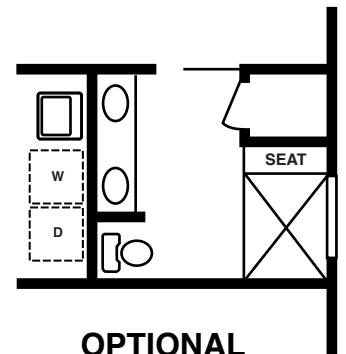

Blake

1603 Approx. Sq. Ft.

Blake

1603 Approx. Sq. Ft.

OPTIONAL BEDROOM EXTENSION

OPTIONAL KITCHEN

OPTIONAL PORCH EXTENSION

OPTIONAL MASTER BATH / LAUNDRY / STAIRS

OPTIONAL WALK-IN SHOWER