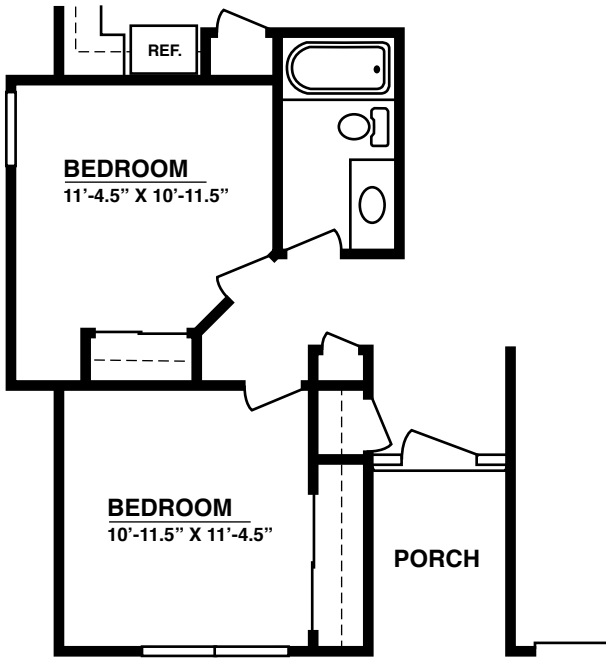

Blake

1603 Approx. Sq. Ft.

Blake

1603 Approx. Sq. Ft.

OPTIONAL BEDROOM EXTENSION

OPTIONAL KITCHEN

OPTIONAL PORCH EXTENSION

OPTIONAL MASTER BATH / LAUNDRY / STAIRS

OPTIONAL WALK-IN SHOWER