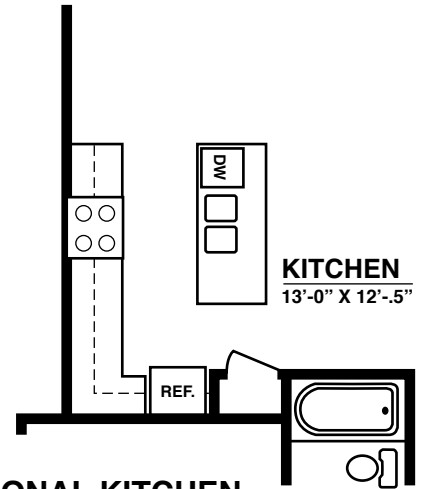

Blake

1603 Approx. Sq. Ft.

Blake

1603 Approx. Sq. Ft.

OPTIONAL BEDROOM EXTENSION

OPTIONAL KITCHEN

OPTIONAL PORCH EXTENSION

OPTIONAL MASTER BATH / LAUNDRY / STAIRS

OPTIONAL WALK-IN SHOWER